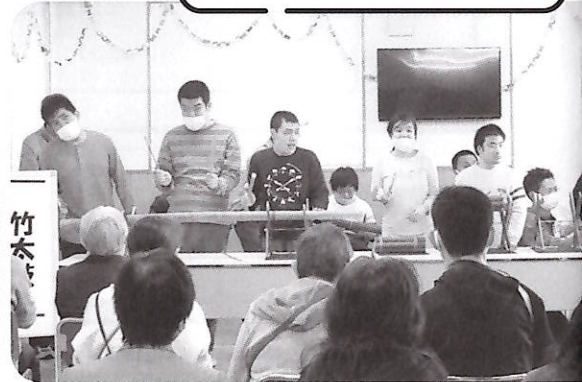

みのりの里まつり実行委員長
安田 徹夫

11月17日(日)、天候にも恵まれ、5年ぶりに第15回みのりの里まつりが開催されました。今回は、バザーや飲食の提供はなく、時間的にも半日日程の、以前に比べるとややコンパクトな内容になりましたが、208名もの方々が会場を訪れてくれました。

今回のまつりを実施するにあたり、実行委員会(仲間の代表にもその都度、話合いに参加してもらいました)で何度か話し合って確認したことは、「仲間の皆さんに楽しんでもらえること」「まつりを通して地域の方々にみのりの里のことを知ってもらうこと」の二つを大切にすることでした。

スタンプを押す
役割も皆で
やりました

プラバン作り

オリジナル作品できました

作品展示

作りためた作品
を見ていただき
ました

ダンス

楽しく踊ったよ

竹太鼓

元気いっぱい演奏でした

また
来年お会い
しましょう！

事体験
川たわし作り
に教えたよ

ゲーム
ポッチャ、ラダー
ゲッターの体験会

お菓子釣り
うまく釣れたよ

クリスマス

リース作り
クリスマスに向けて可愛く

鳴子踊り
(五条川桜)
わっしょい
わっしょい!
盛り上がったね